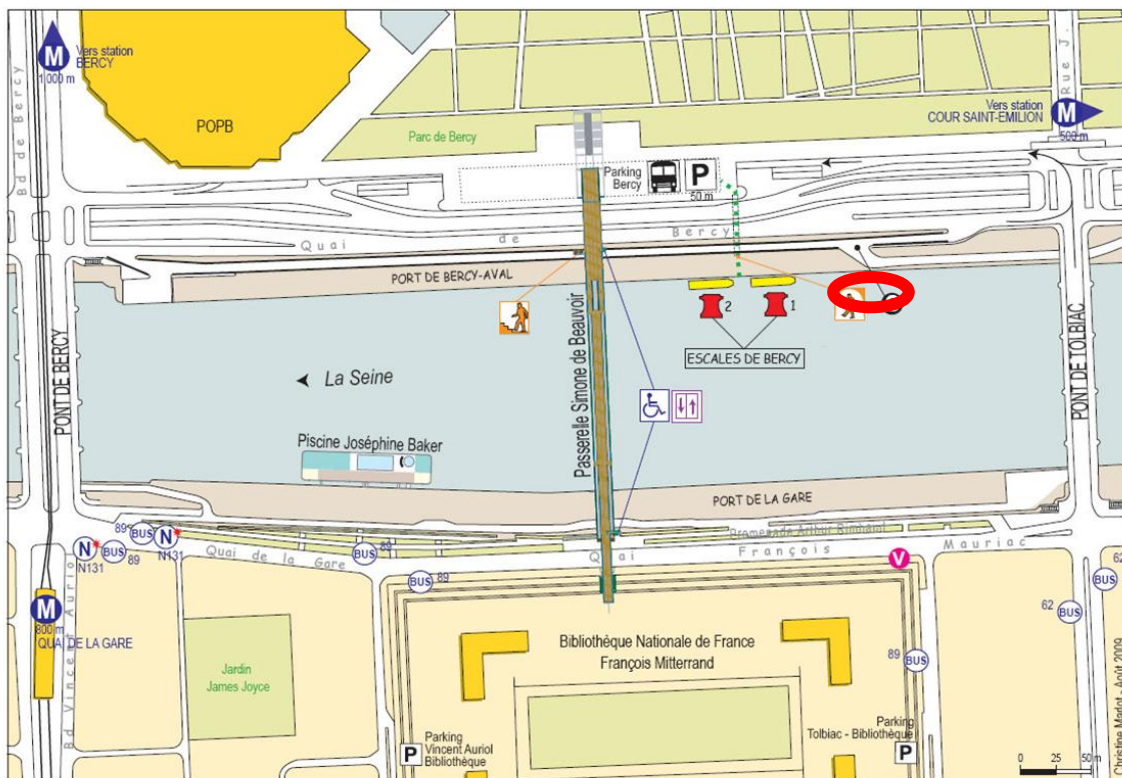

Escales de Bercy Parc de Bercy Plan d'accès

- Escale fluviale**
- Accès piéton à l'escale**
- Accès piéton par escaliers**
- Accès piéton sous terrain**
- Accès direct par ascenseur**
- Accès aux personnes à mobilité réduite**
- Accès véhicule à l'escale**
- Parking public**
300 m distance à l'escale
- Accès véhicule au parking**
- Accès contrôlé**
- Station de métro la plus proche**
300 m distance à l'escale
- Station bus RATP**
- Station Noctilien**
- Station Vélib'**